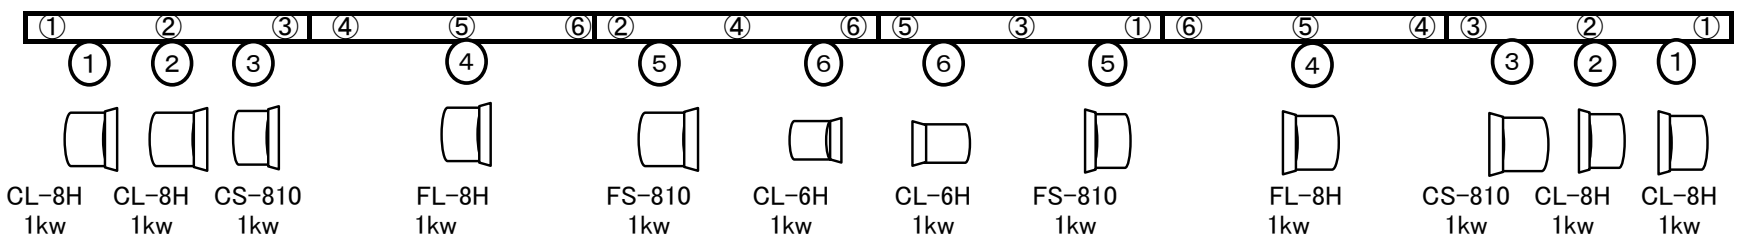

horizont幕

アッパー

ローア

2サス

1サス

ボーダーライト

フットライト

長野県男女共同参画センター あいとぴあ

客席
センター