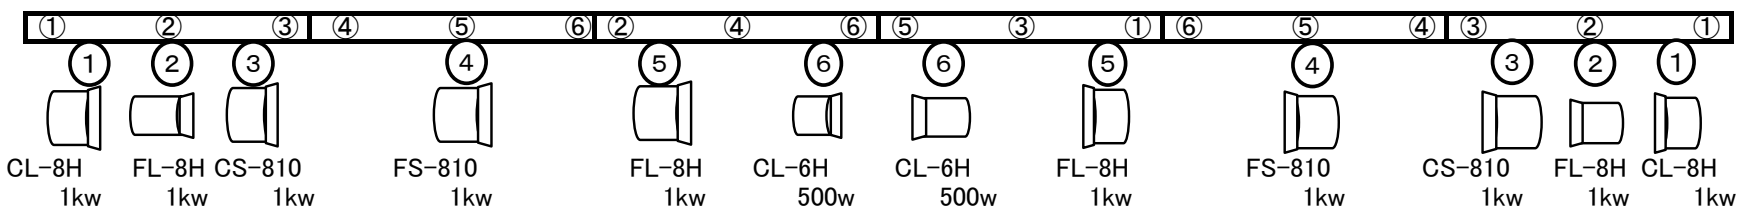

horizont幕

アッパー

ローア

2サス

1サス

ボーダーライト

フットライト

長野県男女共同参画センター あいとぴあ

客席
センター